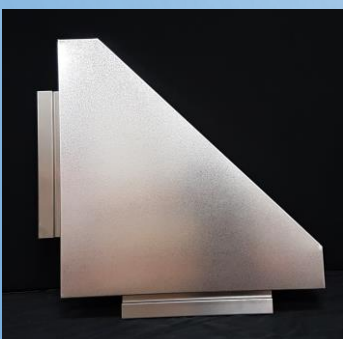

Exklusivtheke mit Waschbecken und Zapfhahn

Höhe 0,95 m

Breite 2,10 m

Tiefe 0,68 m

Ausgabetheke mit Baraufsatz und Zapfhahn

Höhe 1,10 m

Breite 2,00 m

Tiefe 0,60 m