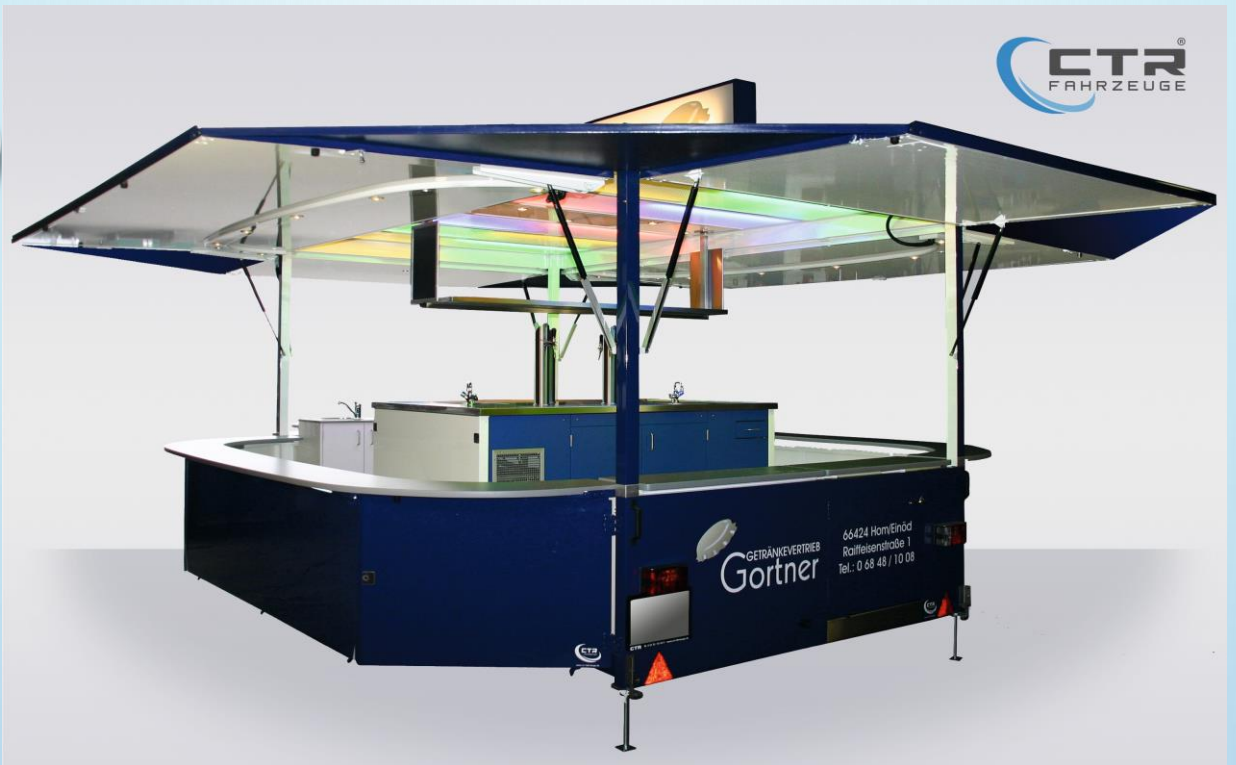

ZELTE

3 m Raster
In verschiedenen Breiten
6 m , 9 m , 10 m

PAGODENZELTE

5 m x 5 m

SCHERENZELTE

6 m x 3 m

VERKAUFSWAGEN

Ausstattung :